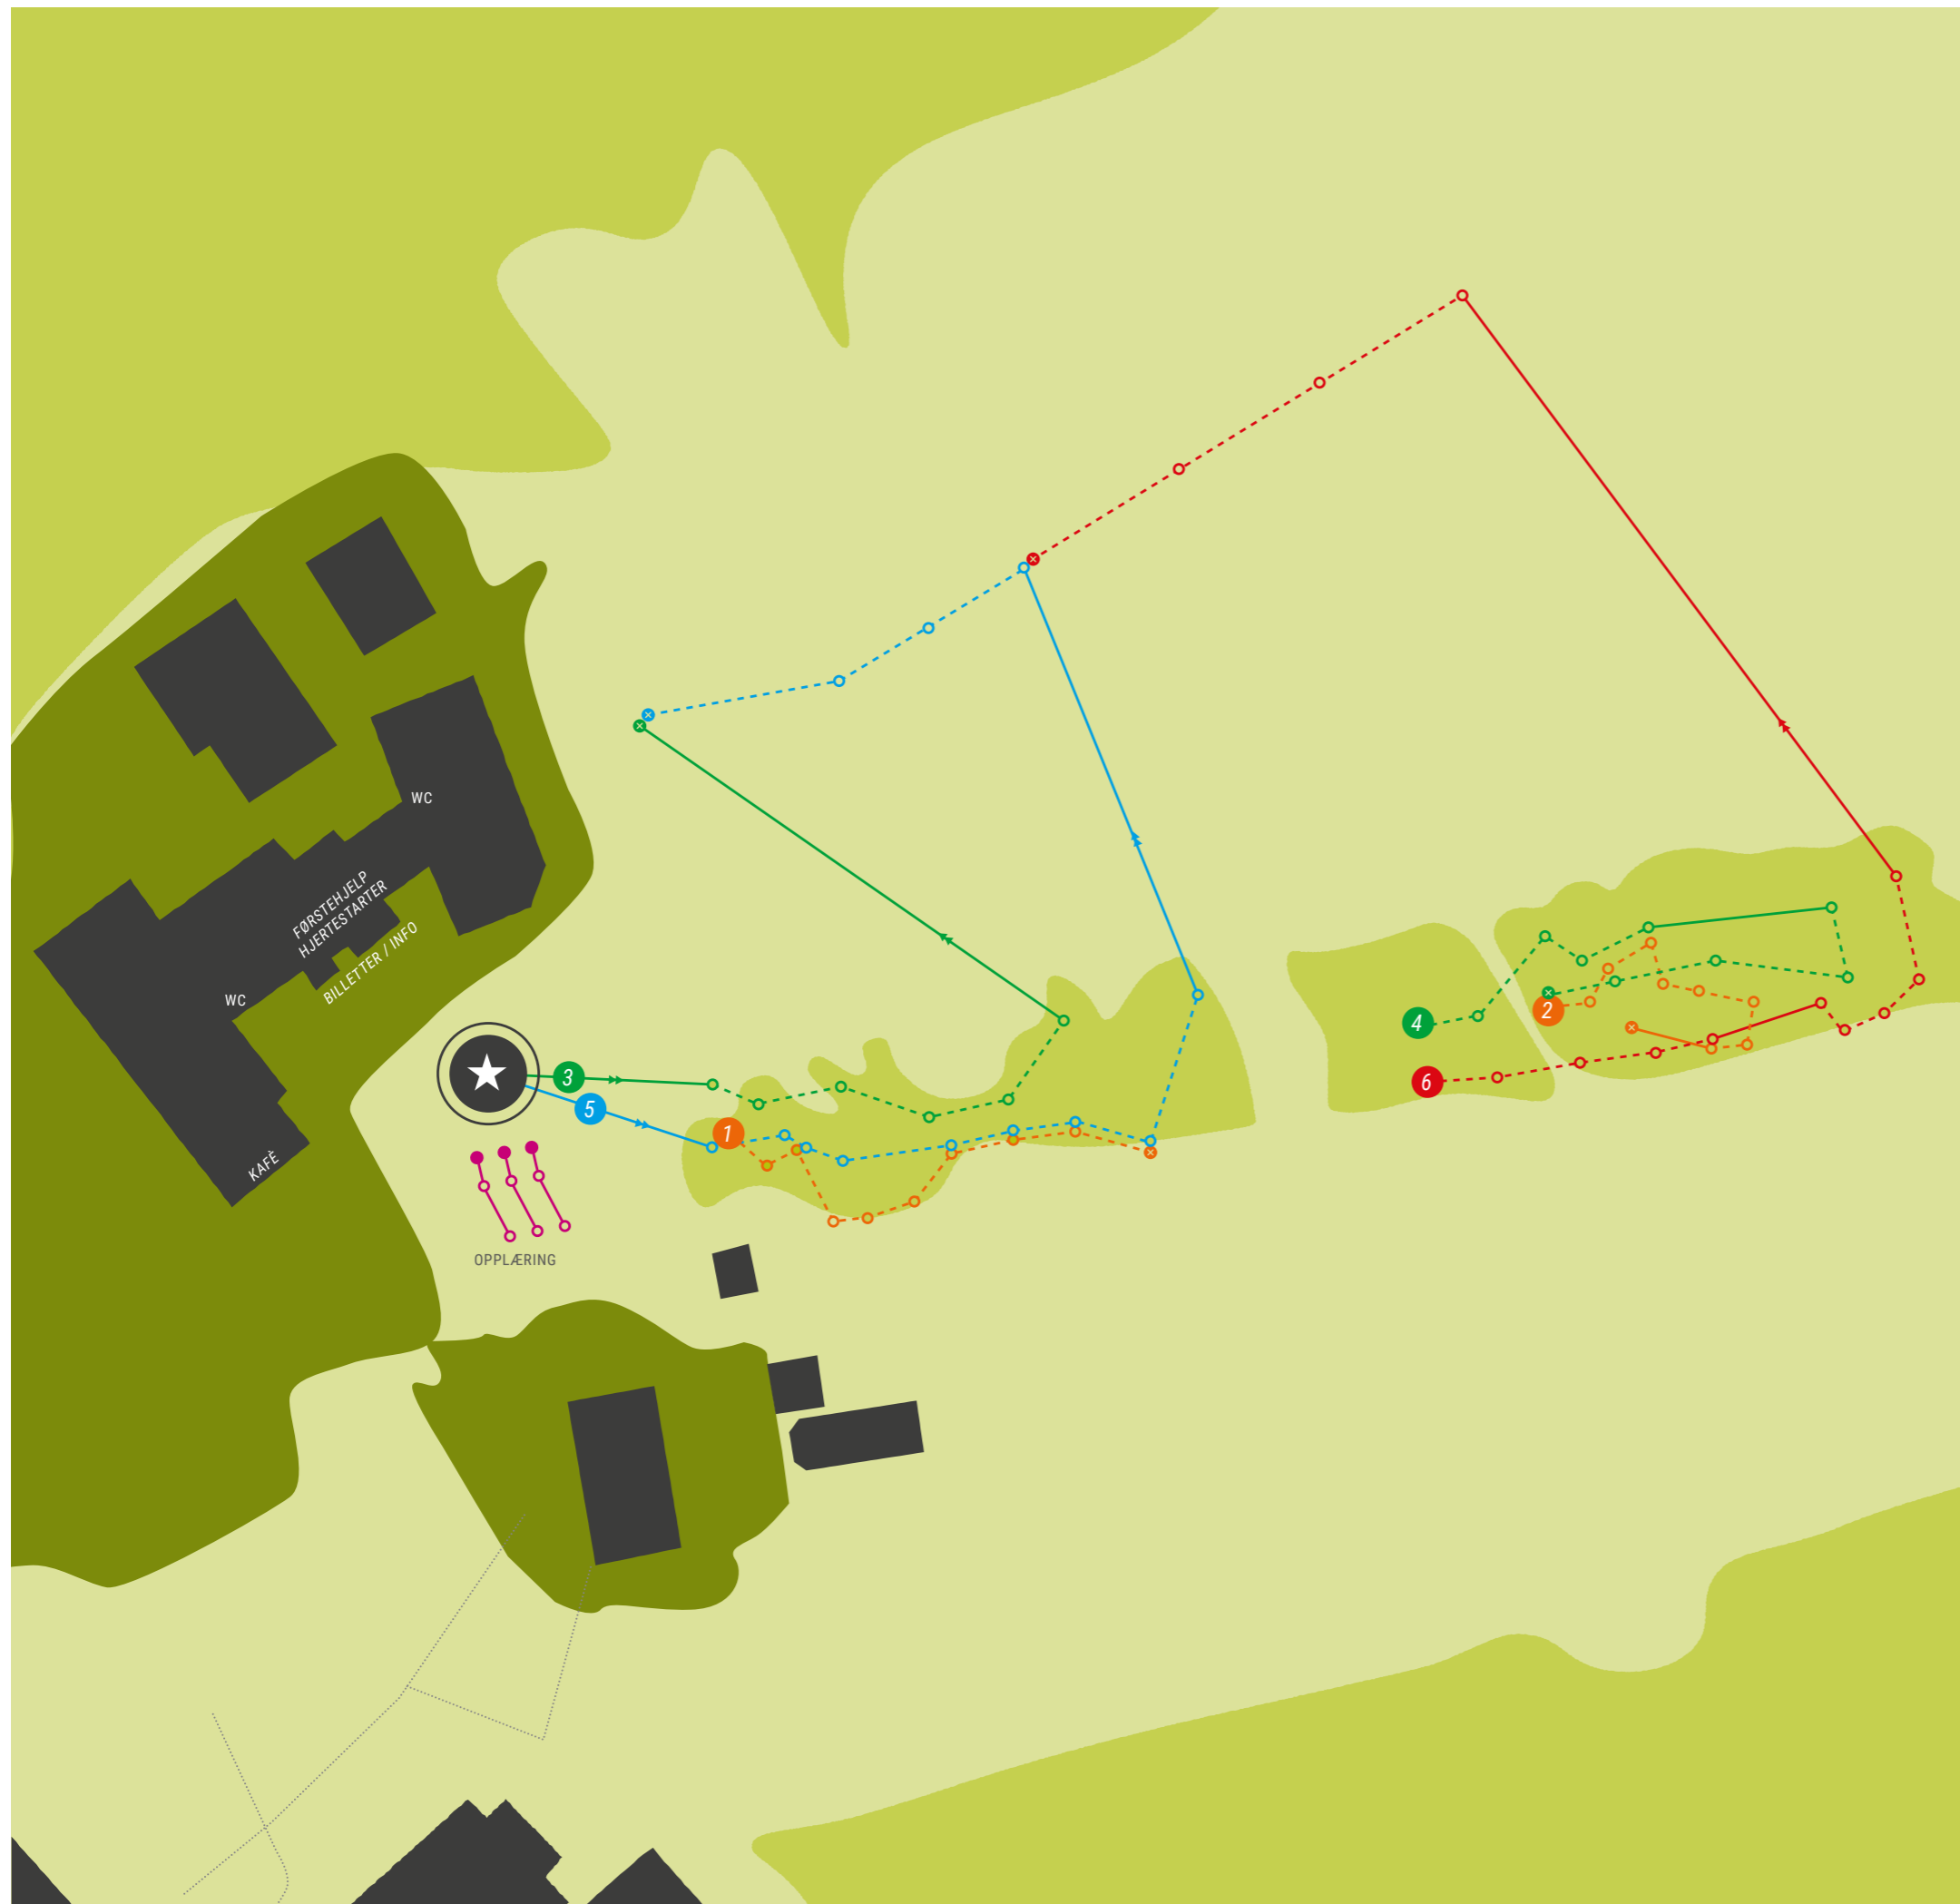

# LØYPEKART

LØYPE	NAVN	FARGE	VANSKELIGHETSGRAD	HINDRE	HØYDE
●	Opplæring 1: Revestreken	Training			
●	Opplæring 2: Harehoppet	Training			
●	Opplæring 3: Ekornspretten	Training			
1	Jervestien	Orange	Lett	11	> 80 cm
2	Reintråkket	Orange	Lett	11	> 80 cm
3	Gaupefaret	Grønn	Litt utfordrende	8	> 110 cm
4	Ulvespranget	Grønn	Litt utfordrende	11	> 110 cm
5	Bjørnebykset	Blå	Heftig	15	> 140 cm
6	Ørnesvevet	Rød	Krevende	16	> 140 cm
★	Skarvetårnet				> 110 cm

KARTSYMBOL	BESKRIVELSE	KARTSYMBOL	BESKRIVELSE
●	Løpestart	.....	Sti
×	Løpeslutt	★	Tårnet
○	Løpehinder	▶▶	Zip-line retning
---	Løype	★	Her er du nå...
---	Nettpark		
—	Zip-line		

# HØYT & LAVT

GEILO SOMMERPARK

[www.hoytlavt.no](http://www.hoytlavt.no)